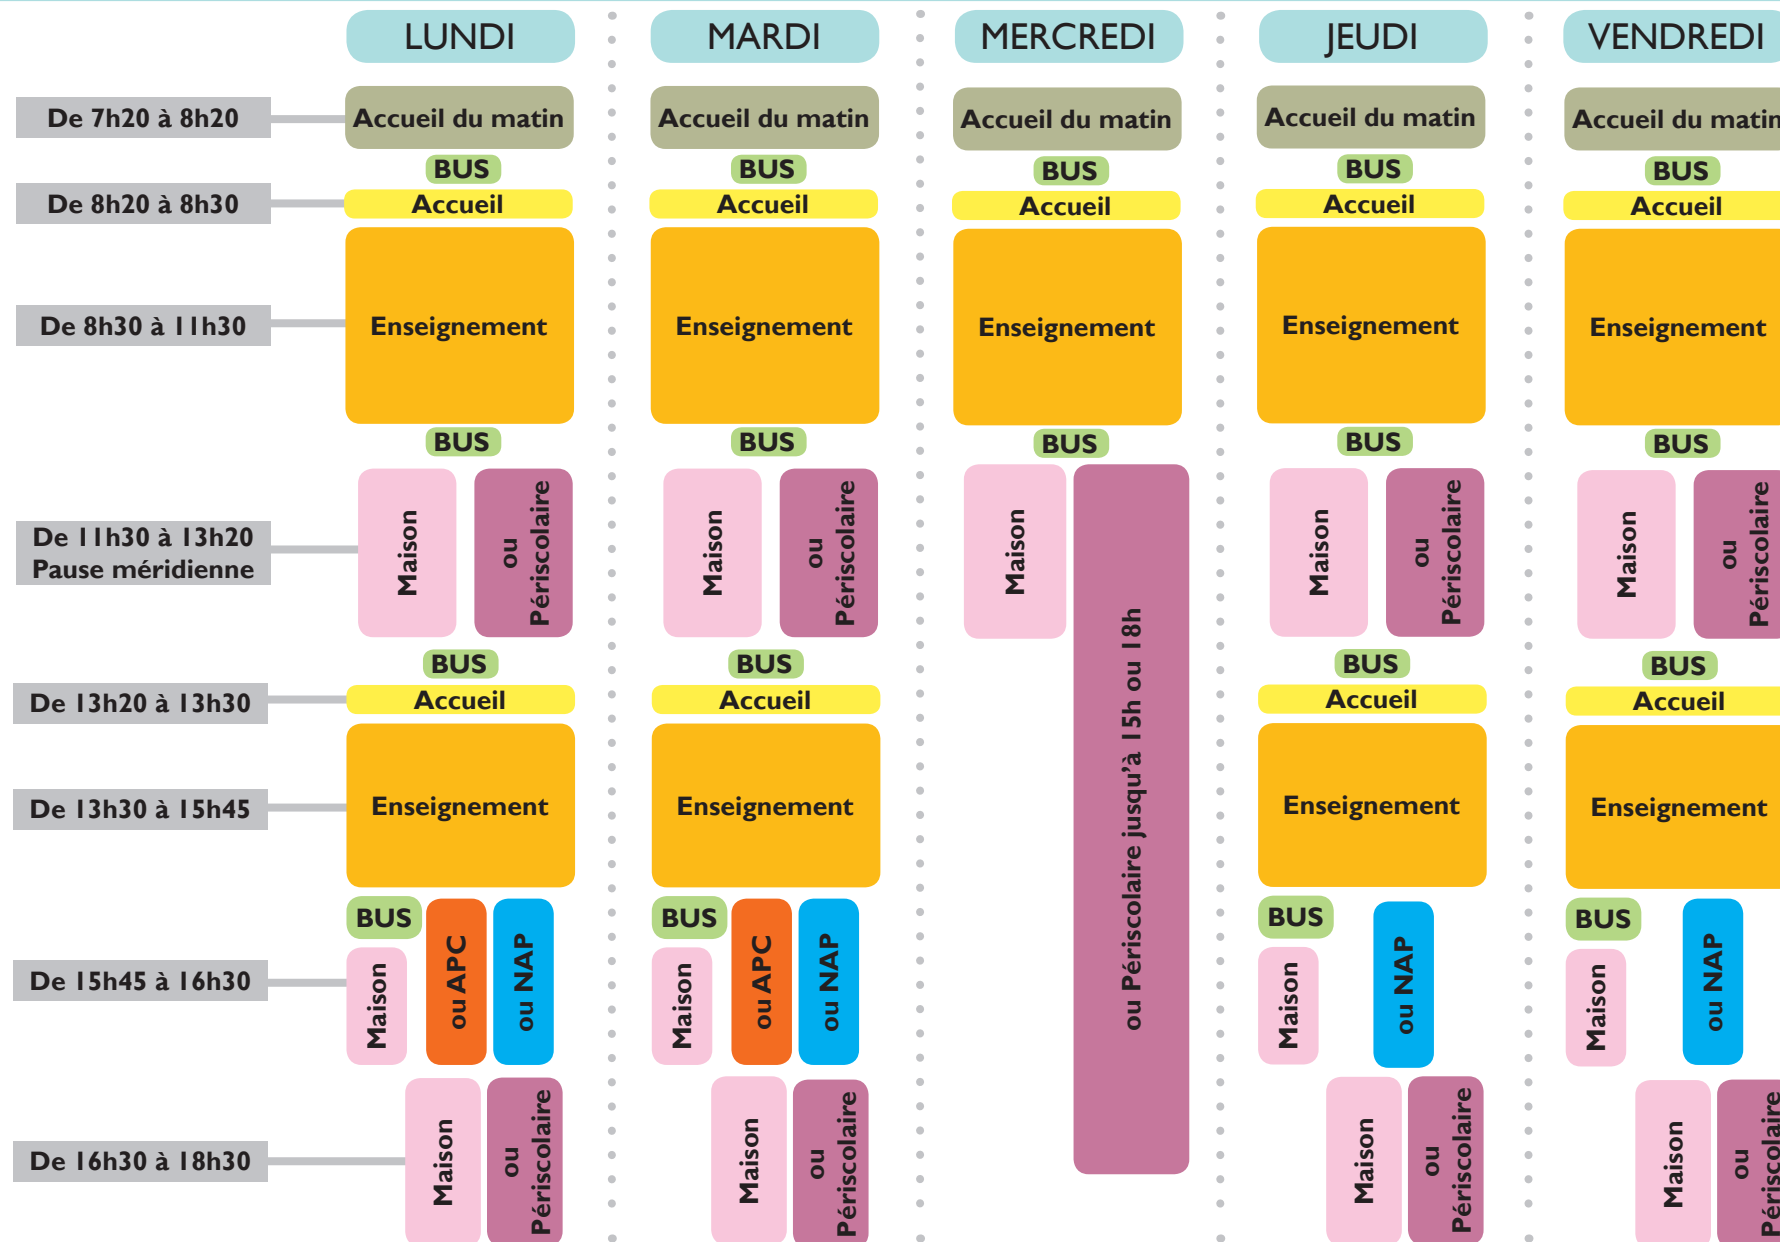

Emploi du temps pour l'année scolaire 2014/2015 RPID D'OTTROTT- SAINT NABOR

- Pour l'école de Saint-Nabor les horaires sont décalés de 10mn soit 8h20-11h20/13h20-15h35.
- APC : Activités Pédagogiques Complémentaires assurées par les enseignants.
- NAP : Nouvelles Activités Périscolaires organisées par le SIVU du RPID d'Ottrott - Saint-Nabor

- Périscolaire : assuré par l'ALEF
- Accueil du matin : assuré par l'APEO pour l'école élémentaire et le SIVU pour l'école maternelle (7h50 à 8h20).